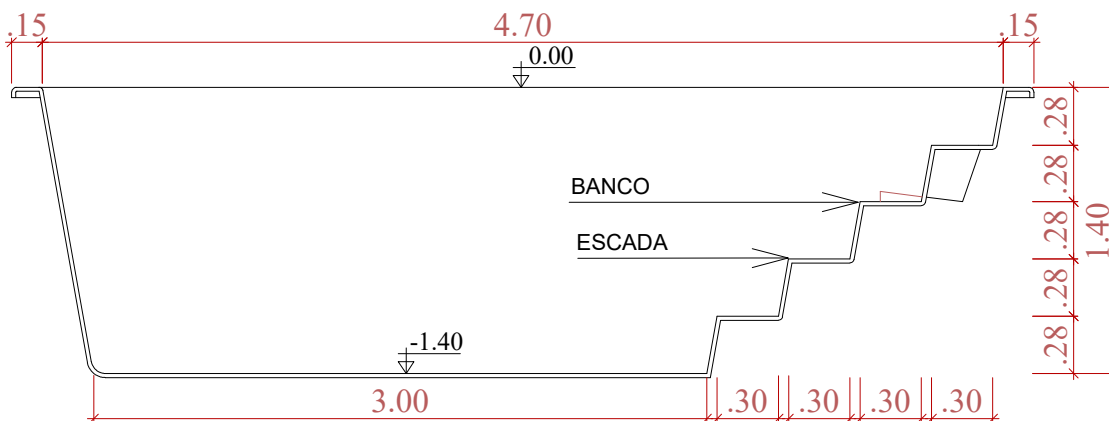

PLANTA

ESCALA 1:50

CORTE TRANSVERSAL

ESCALA 1:50

CORTE LONGITUDINAL

ESCALA 1:50

OBS: ESTE MODELO APRESENTA MÃO FRANCESA AO LONGO DA BORDA E REFORÇOS DISTRIBUIDOS A UMA DISTÂNCIA MÉDIA DE 45cm