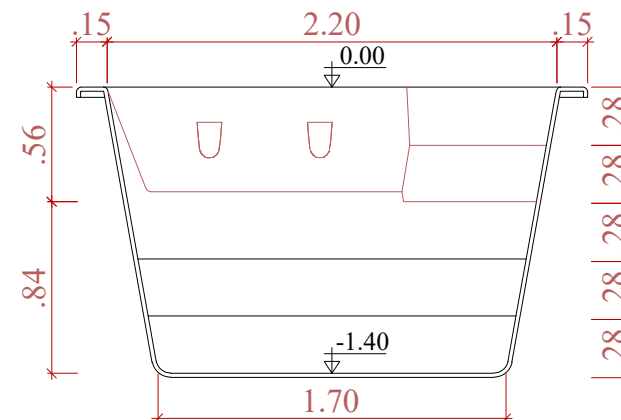

PLANTA

ESCALA 1:50

CORTE TRANSVERSAL

ESCALA 1:50

CORTE LONGITUDINAL

ESCALA 1:50

OBS: ESTE MODELO APRESENTA MÃO FRANCESA AO LONGO DA BORDA E REFORÇOS DISTRIBUIDOS A UMA DISTÂNCIA MÉDIA DE 45cm